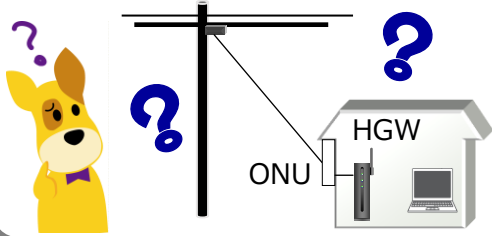

もっと自由にインターネット

shirasenasuken モバイル

お知らせますケン
モバイルのご案内

インターネットを始めたいとき、
今までは手続きや工事が面倒でしたが…

「SIMカード」に契約情報を入れ、ルーターに
セットすれば、自由にインターネットが可能に！

お知らせますケンモバイル

※OCNモバイルONE同等品

アイ・コミュニケーションが発行するSIMカード※のこと！「お知らせますケンモバイル」を契約すると、当社のモバイル回線を工事不要ですぐにお使いいただけます。月々の通信料もアイ・コミュニケーションにお支払いいただきます。

ルーター本体は 以下の2種類からお選びください

モバイルルータ

富士ソフト FS030W
15,950円 (税込)

バッテリー有

持ち運び
したい方
向け

バッテリー最大20時間。屋外・家や施設の中で持ち歩きたい方におすすめです。オプションのクレードル(右図)を使用すると、Wi-Fi非対応機器との接続やブロードバンドルーターと接続し、アクセスポイントとして利用することも可能です。

<https://www.fsi.co.jp/mobile/plusF/products/FS030W.html>