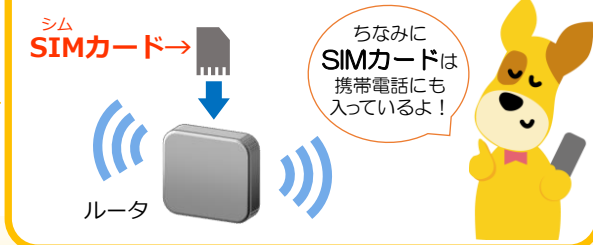

もっと
自由に
インターネット

モバイル

紹介動画は
こちら！

インターネットを始めたいとき、
今までは手続きや工事が面倒でしたが…

「SIMカード」に契約情報を入れ、ルータに
セットすれば、自由にインターネットが使えます！

知らせますケンモバイルとは

※OCNEパイルONE同等品

アイ・コミュニケーションが発行するSIMカード※を使ったモバイル回線の提供サービスです。ご契約いただくと、当社のモバイル回線を工事不要ですぐにお使いいただけます。月々の通信料もアイ・コミュニケーションにお支払いいただきます。「知らせますケンモバイル」のサービスを受けるには、下記3点の購入が必要です。